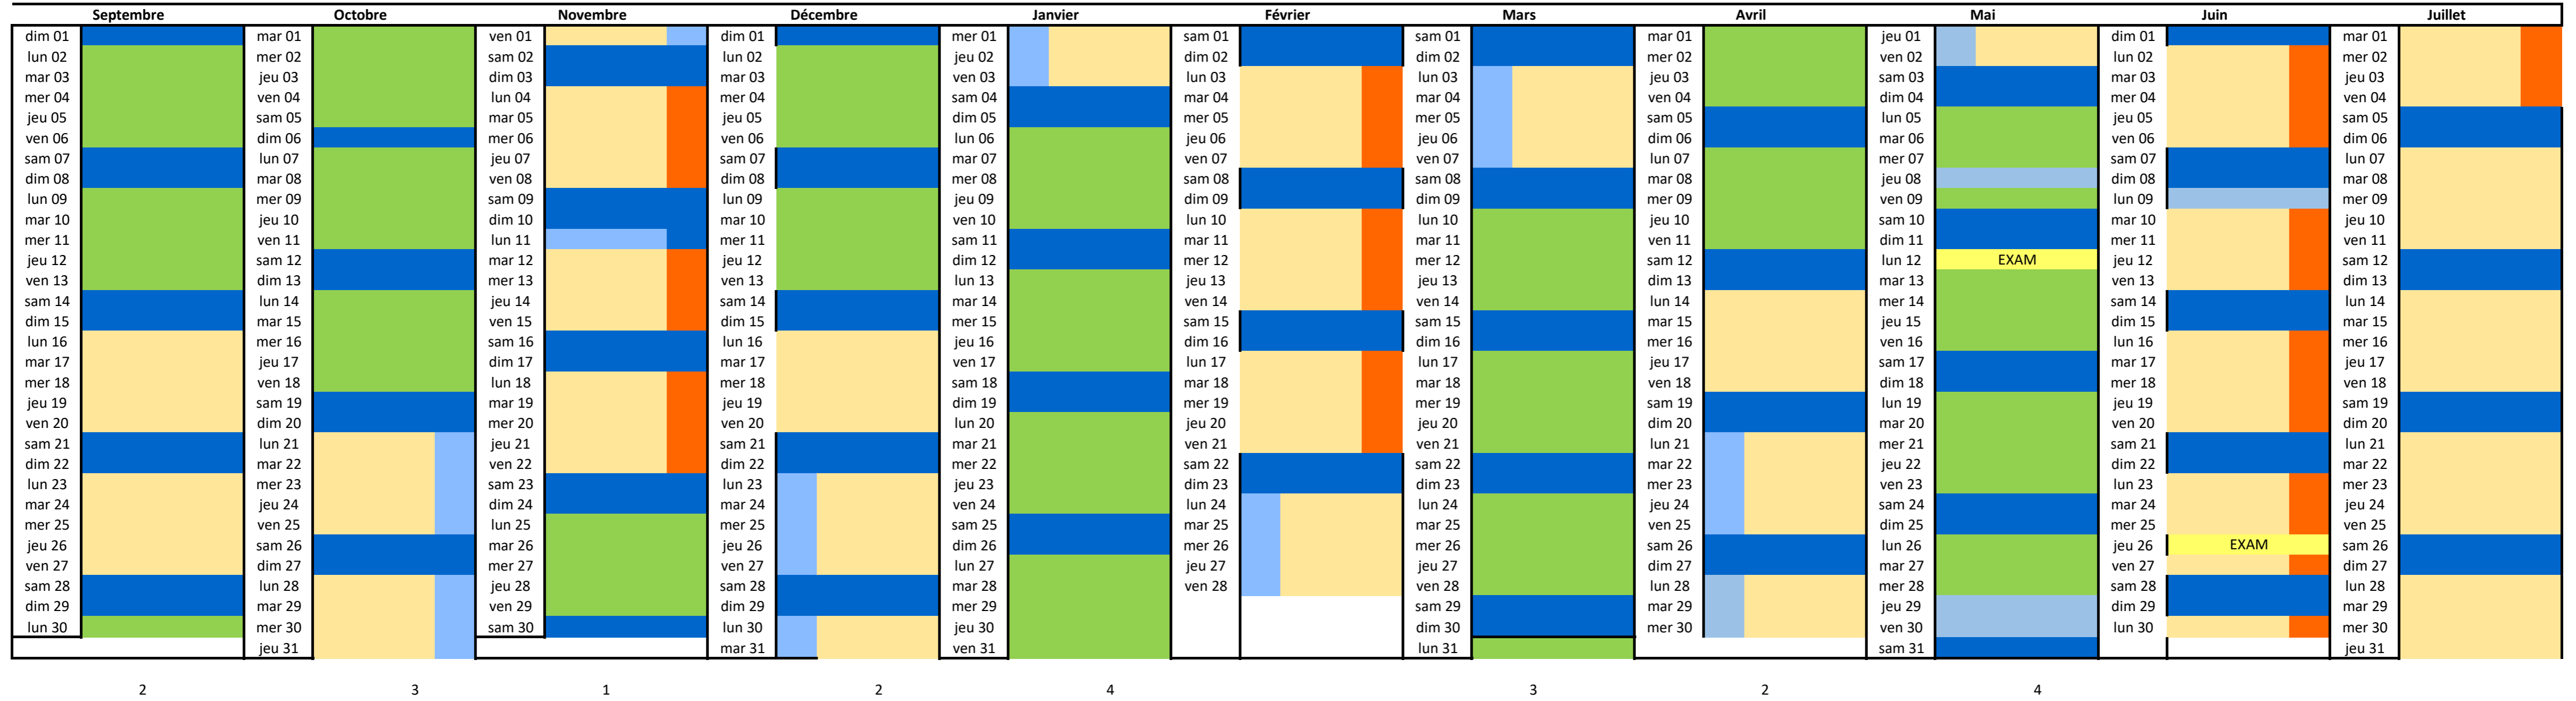

ANNEE 2024 2025 TUFA

- LYCEE
- ENTREPRISE
- PFMP SCOLAIRE
- VACANCES

Remarque : la présence au lycée est répartie sur 21 semaines car 6 jours ferries sont sur du temps scolaire.